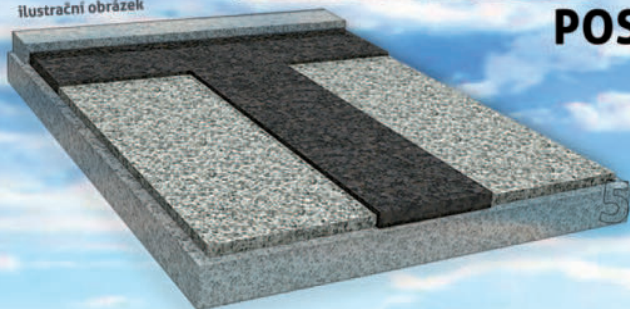

# KAMENICTVÍ LOUHA

**VÝPRODEJ SKLADOVÝCH ZÁSOB**  
**SLEVY AŽ 30% (POUZE NA VYBRANÉ DRUHY MATERIÁLU)**  
**• AKCE PLATÍ DO 31. BŘEZNA, NEBO VYPRODÁNÍ ZÁSOB •**

**Materiál: ROSA BETA**

ilustrační obrázek

**POSLEDNÍ ŠANCE OBJEDNAT ZA AKČNÍ CENY**

**Exkluzivní materiály: Dvojí kombinace za jednotnou cenu**

**Cena za hrob o velikosti 70x90 ZAHRNUJE:**

- Nápisovou desku, tvarované srdce nebo vlnka
- Nerezová lucerna a váza - klasik
- Doprava a montáž