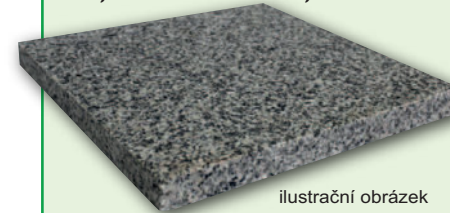

ilustrační obrázek

ODBĚR MOŽNÝ PO TELEFONICKÉ DOMLUVĚ PŘÍMO NA HŘBITOVĚ U OZ

Pokud se nemůžete v uvedených časech dostavit, nebo Váš hřbitov není na seznamu, kontaktujte nás prosím, na telefon uvedený na letáku. Přijedeme za každého počasí. Obchodní zástupce pro tyto okresy - p. Píša, tel.: 777 070 907